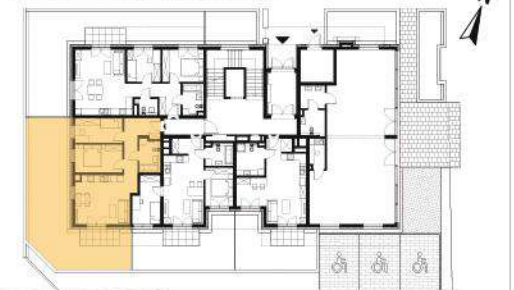

węłnowe apartamenty

mieszkanie
A3

powierzchnia
58,86m²

kondygnacja
parter

Schemat kondygnacji parter

Rzut w skali 1:200

Parter		Mieszkanie A3
1.	Przedpokój	11,17m ²
2.	Łazienka	5,48m ²
3.	Salon z aneksem kuch.	20,86m ²
4.	Sypialnia	10,63m ²
5.	Pokój	9,36m ²
Suma powierzchni aranżacji		57,50m ²
T	Taras	5,32m ²
O	Ogródek	64,90m ²
POWIERZCHNIA PRZEZNACZONA DO MODYFIKACJI		1,36m²
POWIERZCHNIA SPRZEDAŻOWA		58,86m²